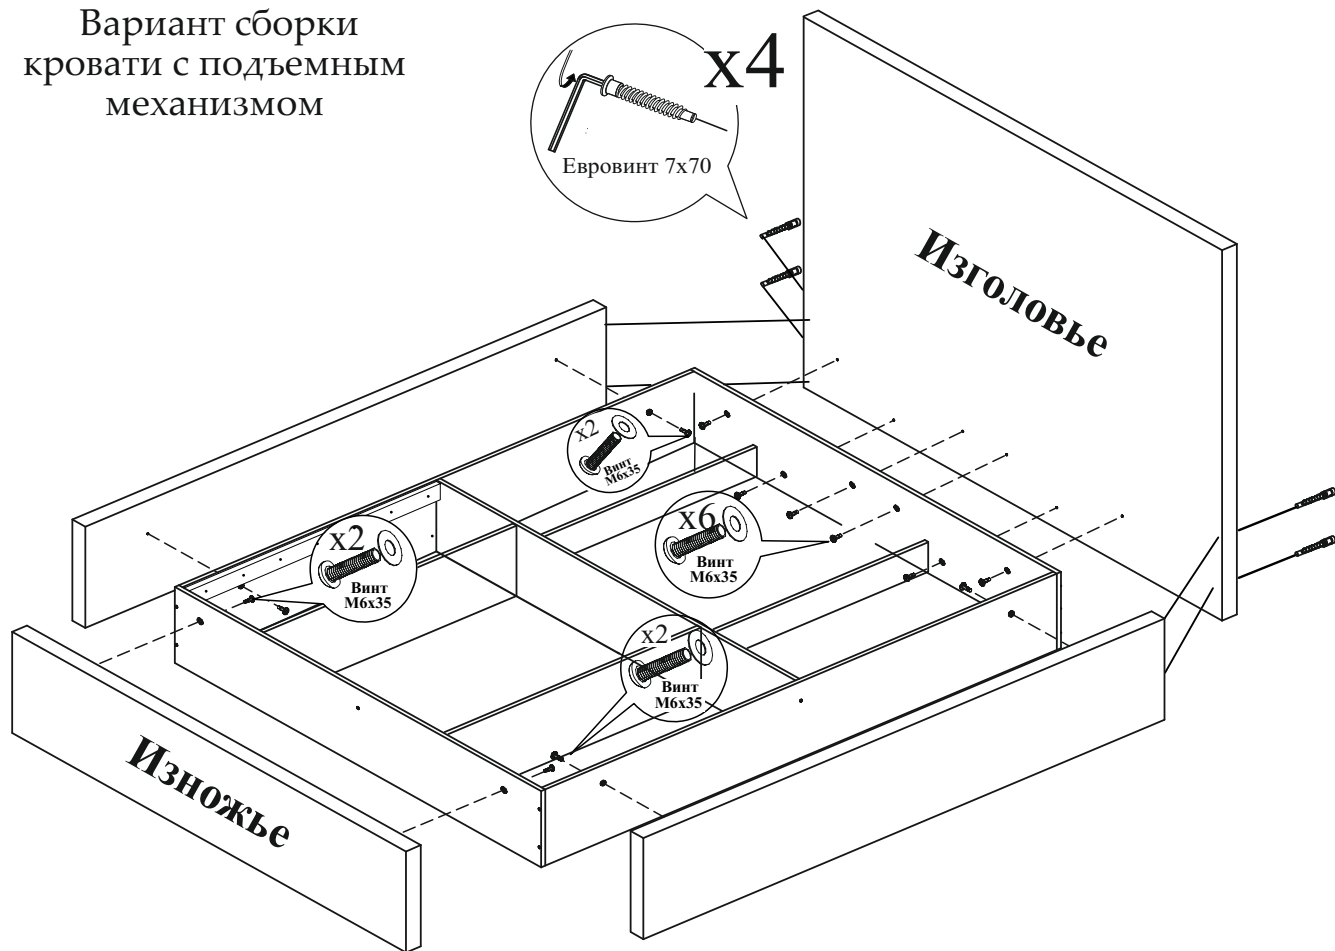

1

Вариант сборки
кровати с подъемным
механизмом