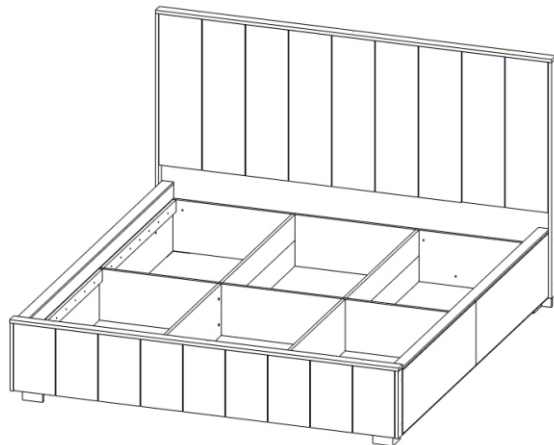

Инструкция по сборке и эксплуатации мебели Кровать Мирабель 1,8 м

Рекомендованный размер матраса:
Кровать 1,8 м - 2000x1800

Габаритные размеры изделия
Ширина: 1970 мм
Высота: 1250 мм
Глубина: 2125 мм

Поз.	Наименование	Кровать 1,8		Кол-во	Упаковка
		Длина	Ширина		
1	Изголовье	1970	1246	1	Щитки
2	Изножье	1932	352	1	Щитки
5	Царга	2028	336	2	Царги